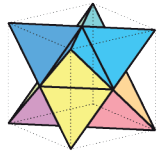

Calendario 2023 Stella Octangula

EN **FE** **MR**
AB **MY** **JN**
JL **AG** **SE**
OC **NO** **DI**

Diagram showing the 12 months of the calendar template, each with a grid of days and the month name. The months are arranged in a circular pattern around a central point. The months are: ENERO, FEBRERO, MARZO, ABRIL, MAYO, JUNIO, JULIO, AGOSTO, SEPTIEMBRE, OCTUBRE, NOVIEMBRE, and DICIEMBRE. The template includes fold lines and a central logo for laslaminas.es.