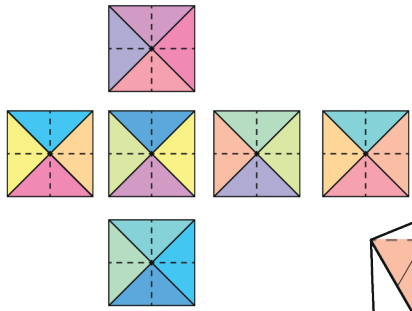

Calendario 2023 Stella Octangula

EN **FE** **MR**
AB **MY** **JN**
JL **AG** **SE**
OC **NO** **DI**

Diagram showing the 12 months of the calendar template, each with a grid of days and the month name. The months are arranged in a circular pattern around a central point. The months are: ENERO, FEBRERO, MARZO, ABRIL, MAYO, JUNIO, JULIO, AGOSTO, SEPTIEMBRE, OCTUBRE, NOVIEMBRE, and DICIEMBRE. The template includes fold lines and a central logo for laslaminas.es.

Plegado valle
Plegado montaña
Plegado valle
Plegado montaña

C75 M25 Y0	C100 M0 Y0	C75 M0 Y25
EN	FE	MR
C50 M0 Y50	C25 M0 Y75	C0 M0 Y100
AB	MY	JN
C0 M25 Y75	C0 M50 Y50	C0 M75 Y25
JL	AG	SE
C0 M100 Y0	C25 M75 Y0	C50 M50 Y0
OC	NO	DI